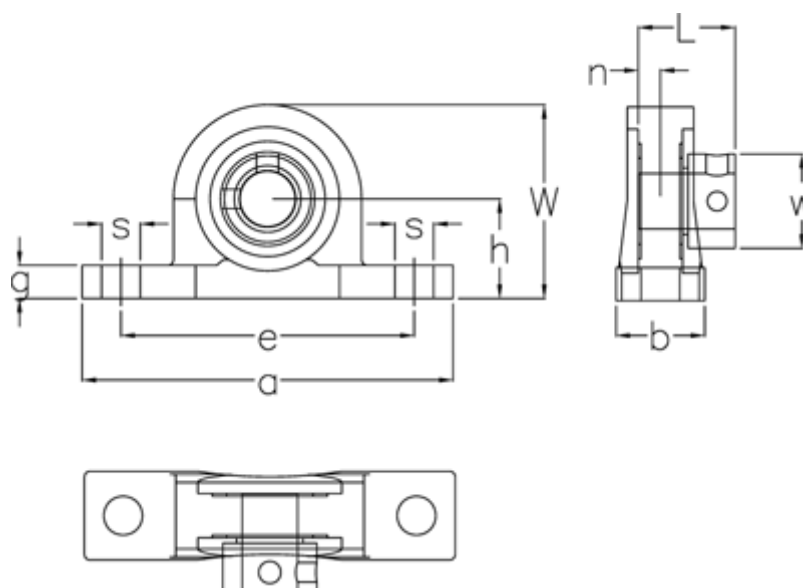

Varenummer: 5425058002
Beskrivelse: Lejeblok UP002 EC LDK f/aksel Ø15 mm
Hus Alu, leje stål, ekstra smal

Mål

a	= 80	L	= 18.5
b	= 16	Leje	= U002
Bolt str.	= M6	Nominel træk	= 4.5
d	= 15	s	= 7
e	= 63	Vægt	= 0.14
g	= 7	W	= 43
h	= 22	w	= 22
Hus	= P002		